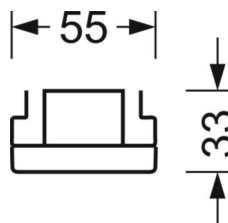

Оптика

Оснастка	LED, цветопередача/оттенок света CRI ≥ 80 / 3000K
Допуск для координаты цветности (MacAdam)	3SDCM
Фотобиологическая безопасность (светильник)	RG1
Номинальный световой поток	8967lm
Срок службы LED	50000h L80/B10 (Tq 35°C)
светоотдача светильников	170lm/W
Угол излучения	95° (C0) / 95° (C90)
UGR поп./вдоль	21.5 / 21.9

DEEP-LINK

<https://www.regiolum.de/ru/article/19415006120>

Ссылка	LED 9000lm 830
ηLB	100 %
Φ ↓/↑	98 % / 2 %
UGR поп./вдоль	21.5 / 21.9

Механика

цвет корпуса	белый стандартный для электротехники RAL 9016
размеры (LxWxH/DxH)	1531mm x 55mm x 33mm
вес (нетто)	2kg
Вид монтажа	сборка трековых систем, световая структура

размеры

L	1531 mm	Длина
В	55 mm	Ширина
н	33 mm	Высота