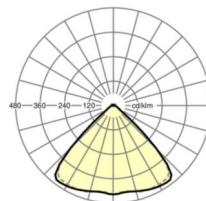

параметры

номер заказа	19415006120
код EAN	4020863411474
номер таможенного тарифа	94051190
Знак прохождения контроля	IP 20, класс защиты I, ENEC10 VDE, F, HACCP DIN10500/Food/IFS-пригодность для применения/BRC, Indoor, CE
Степень ударопрочности IK	IK03 (-20°C bis 35°C)
Температура окружения	ta -20°C в 35°C
Особые свойства	Готовность к IoT «Ready for IoT»
Гарантийный срок	5 лет
Государственные программы поддержки	BEG - государственные субсидии для энергосберегающих зданий (действительна только для Германии)

электротехника

Балласт	Электронный драйвер DALI2 (1 штука)
Мощность системы	53W
сетевое напряжение	230V/50Hz
автоматический предохранитель (пусковой ток)	13 штук/B10, 22 штук/B16, 21 штук/C10, 36 штук/C16
класс энергосбережения/Источник света	C

Оптика

Оснастка	LED, цветопередача/оттенок света CRI ≥ 80 / 3000K
Допуск для координаты цветности (MacAdam)	3SDCM
Фотобиологическая безопасность (светильник)	RG1
Номинальный световой поток	8967lm
Срок службы LED	50000h L80/B10 (Tq 35°C)
светоотдача светильников	170lm/W
Угол излучения	95° (C0) / 95° (C90)
UGR поп./вдоль	21.5 / 21.9

DEEP-LINK

<https://www.regiolum.de/ru/article/19415006120>

Ссылка	LED 9000lm 830
ηLB	100 %
Φ ↓/↑	98 % / 2 %
UGR поп./вдоль	21.5 / 21.9